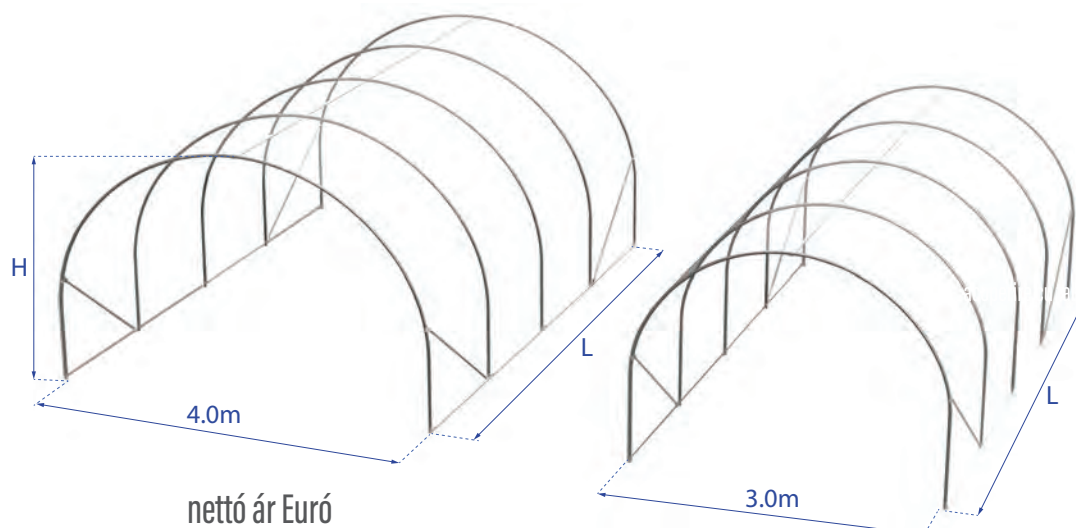

SÁTORGARÁZS

Hobbit

seretransilvania

ÓVJAD SZEMÉLYGÉPKOCSIDAT!

A Sere Transilvania sátorgarázs autód védelmére lett tervezve.
Mert megérdemli!

MŰSZAKI ADATOK

Vázszerkezet: - horganyzott acél (275gr.Zn./m²)
- szél- és hőteher ellenállással ívek
- kiosztása: 1,5m
- ívek átmérője: 34mm

Időigénye: 1-2 h

Szakértelem igény: kezdő szint

Részletes összeszerelési útmutató

MÉRETEK és ÁRAK

nettó ár Euró

szélesség x hossz	H	Borítás		
		fólia	vagy lemez	választható (talpak)
3.0 x 4.5 m	2.2 m	394€ + ÁFA	619€ + ÁFA	73€ + ÁFA
3.0 x 6.0 m	2.2 m	472€ + ÁFA	819€ + ÁFA	85€ + ÁFA
4.0 x 4.5 m	2.5 m	413€ + ÁFA	746€ + ÁFA	73€ + ÁFA
4.0 x 6.0 m	2.5 m	509€ + ÁFA	982€ + ÁFA	85€ + ÁFA