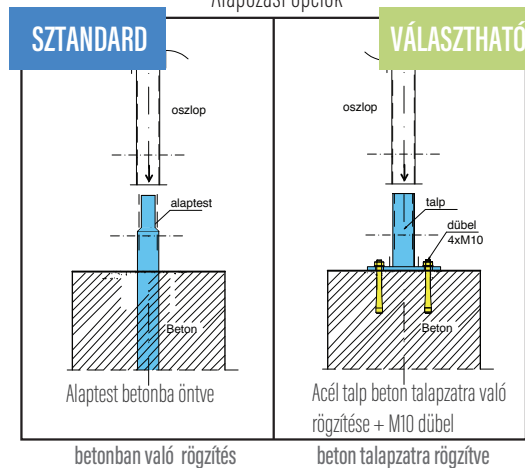

SERE TRANSILVANIA S.A.

Principală út, 355A număr, Vâlcele, Feleacu, CLUJ meye, ROMÂNIA

tel.: +40(0)-264-401.122

é-mail: office@seretransilvania.ro / web: www.seretransilvania.ro