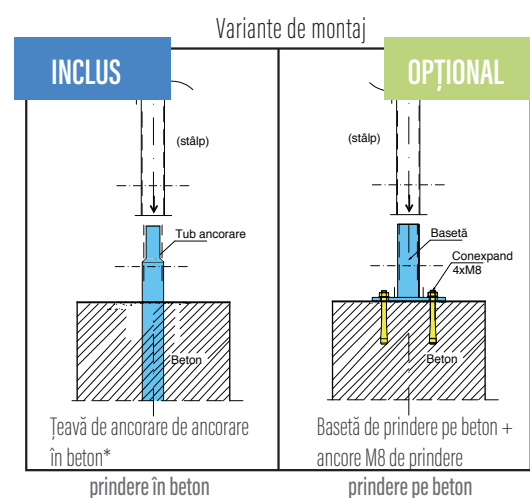

UȘOR DE MONTAT

Timpe de montaj: 2-4h

Manual detaliat de montaj

DIMENSIUNI ȘI PREȚURI

lățime x lungime	H	Acoperirea folie sau tablă		opțional (basete)
		folie	tablă	
3.0 x 4.5 m	2.2 m	394 € + TVA	619 € + TVA	73 € + TVA
3.0 x 6.0 m	2.2 m	472 € + TVA	819 € + TVA	85 € + TVA
4.0 x 4.5 m	2.5 m	413 € + TVA	746 € + TVA	73 € + TVA
4.0 x 6.0 m	2.5 m	509 € + TVA	982 € + TVA	85 € + TVA