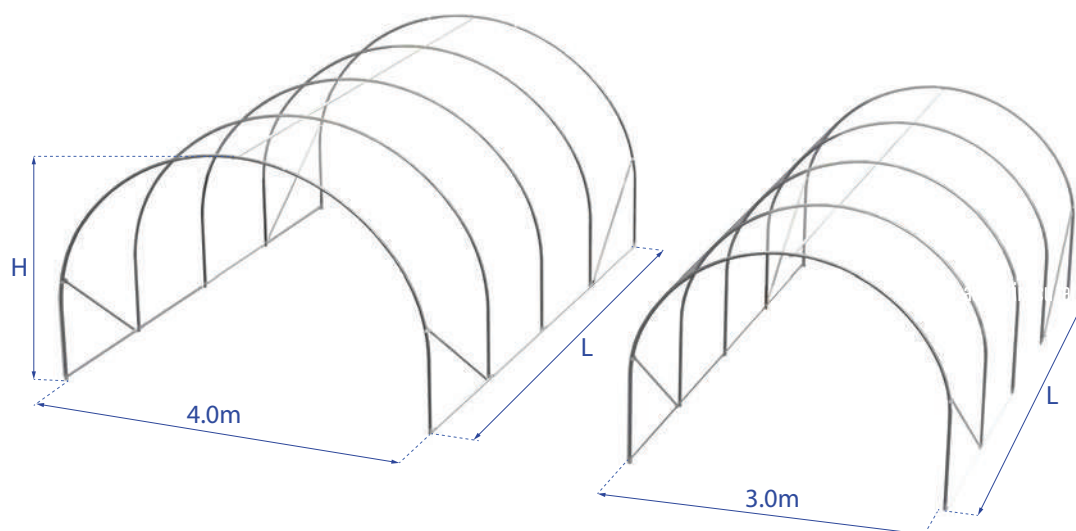

- rezistență ridicată la vânt/zăpadă
- pasul dintre arce: 1,5m
- diametru țevă arce: 34mm

ACOPERIREA (2 variante):

- FOLIE:** folie specială de acoperire (230 micrometri) garanție folie: 57 luni, durată de viață: 7-8 ani.
Prindere: clipsuri+șină de clipsare aluminiu. Culoare folie: alb/gri.
- TABLĂ:** tabla cutată din oțel, cu grosime de 0,5mm, zincată pe ambele părți și protejată cu poliester.
Culoare tabla: gri (RAL 7024), sau maro (RAL 8019)

UȘOR DE MONTAT

Timpe de montaj: 2-4h

Manual detaliat de montaj

DIMENSIUNI ȘI PREȚURI

lățime x lungime	H	Acoperirea folie sau tablă		opțional (basete)
		folie	tablă	
3.0 x 4.5 m	2.2 m	394 € + TVA	619 € + TVA	73 € + TVA
3.0 x 6.0 m	2.2 m	472 € + TVA	819 € + TVA	85 € + TVA
4.0 x 4.5 m	2.5 m	413 € + TVA	746 € + TVA	73 € + TVA
4.0 x 6.0 m	2.5 m	509 € + TVA	982 € + TVA	85 € + TVA